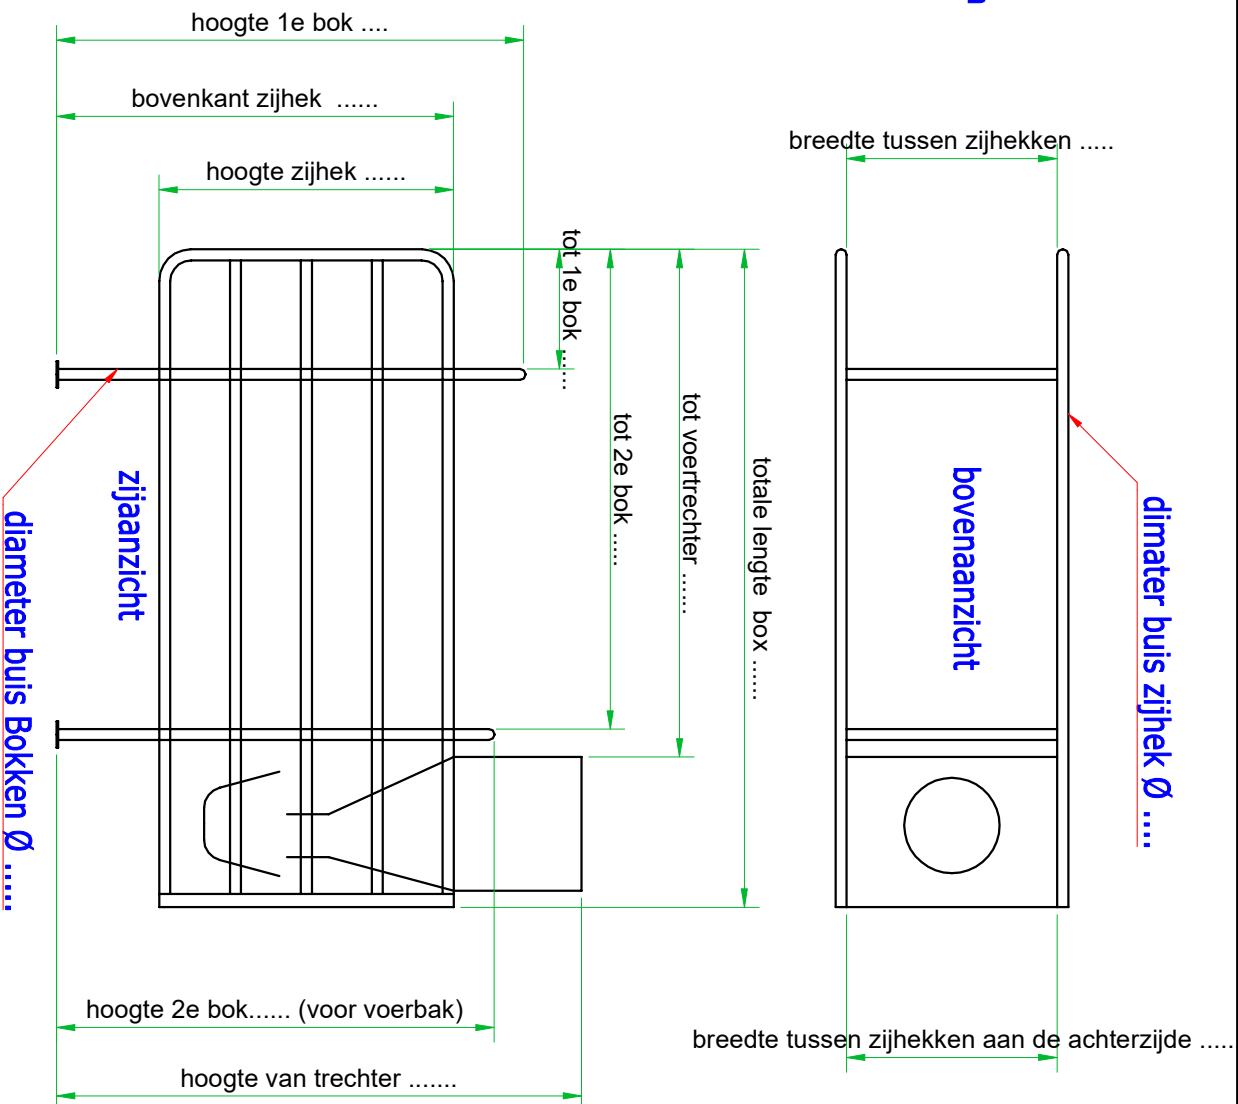

Invalblad voerbox afsluiter

- Merk voerbox:
- Bouwjaar voerbox:
- Aantal boxen:
- Situatie:
- > stuks Box stand alone (enkele box)
 - > stuks Boxen naast elkaar met enkel zijhek ertussen
 - > stuks Boxen naast elkaar met dubbel zijhek ertussen
- Aangeven wat van toepassing is
- Alle gevraagde maten invullen
- Eventuele afwijkingen duidelijk aangeven

Duidelijke foto's bijvoegen!!

Er komt één lange 2" buis over de midden van de box.
Dit is de schuifbuis die de sluithekken bediend.
wanneer de voerbuis in het midden de trechter in gaat zal deze verplaatst moeten worden.

vooraanzicht

- Klantgegevens:
- Dealer:
- Veehouder:
- Adres:
- PC/plaats:
- Tel. nr.

		APPARATENBOUW & CONSTRUCTIEBEDRIJF	
DEDDEN BV			
Opdrachtgever: Dedden BV		Omschrijving: Invalblad t.b.v. Voerboxafsluiter	
www.deddenbv.nl			
Tel. 0921 588 785			
LOCATIE TEKENING: C:\Users\Gbruiker\Desktop\od		nieuwe en aangepaste tekeningen per 2019\jmmeeblad voerboxafsluiter.dwg	
GETEKEND DOOR: HHS	DATUM UITGIFTE: 18-6-'20	REVISIE DOOR:	REVISIE D.D.
FORMAAT: SCHAAAL		TEKENINGNUMMER:	