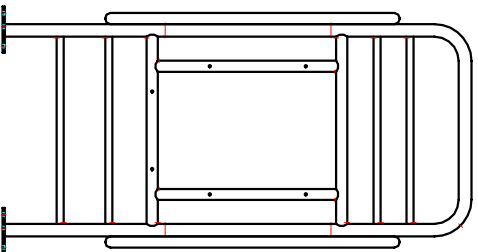

Invalblad voerbox afsluiter

- Merk voerbox:
- Bouwjaar voerbox:
- Aantal boxen:
- Situatie:
- > stuks Box stand alone (enkele box)
 - > stuks Boxen naast elkaar met enkel zijhek ertussen
 - > stuks Boxen naast elkaar met dubbel zijhek ertussen
- Aangeven wat van toepassing is
- Alle gevraagde maten invullen
- Eventuele afwijkingen duidelijk aangeven

Duidelijke foto's bijvoegen!!

Er komt één lange 2" buis over de midden van de box.
Dit is de schuifbuis die de sluithekken bediend.
wanneer de voerbuis in het midden de trechter in gaat zal deze verplaatst moeten worden.