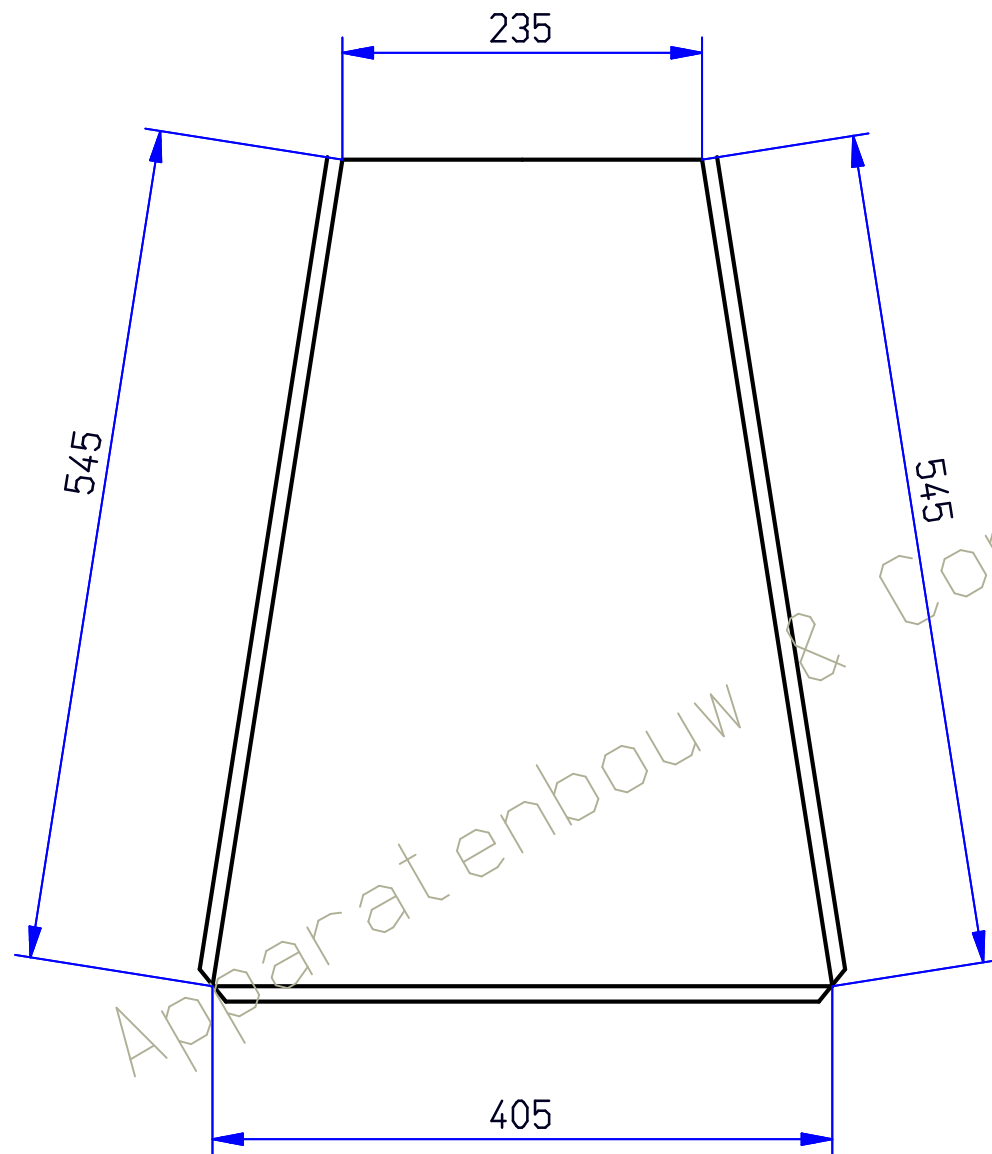

Puntbak

Links=Rechts = bestelnummer 007022

links = rechts