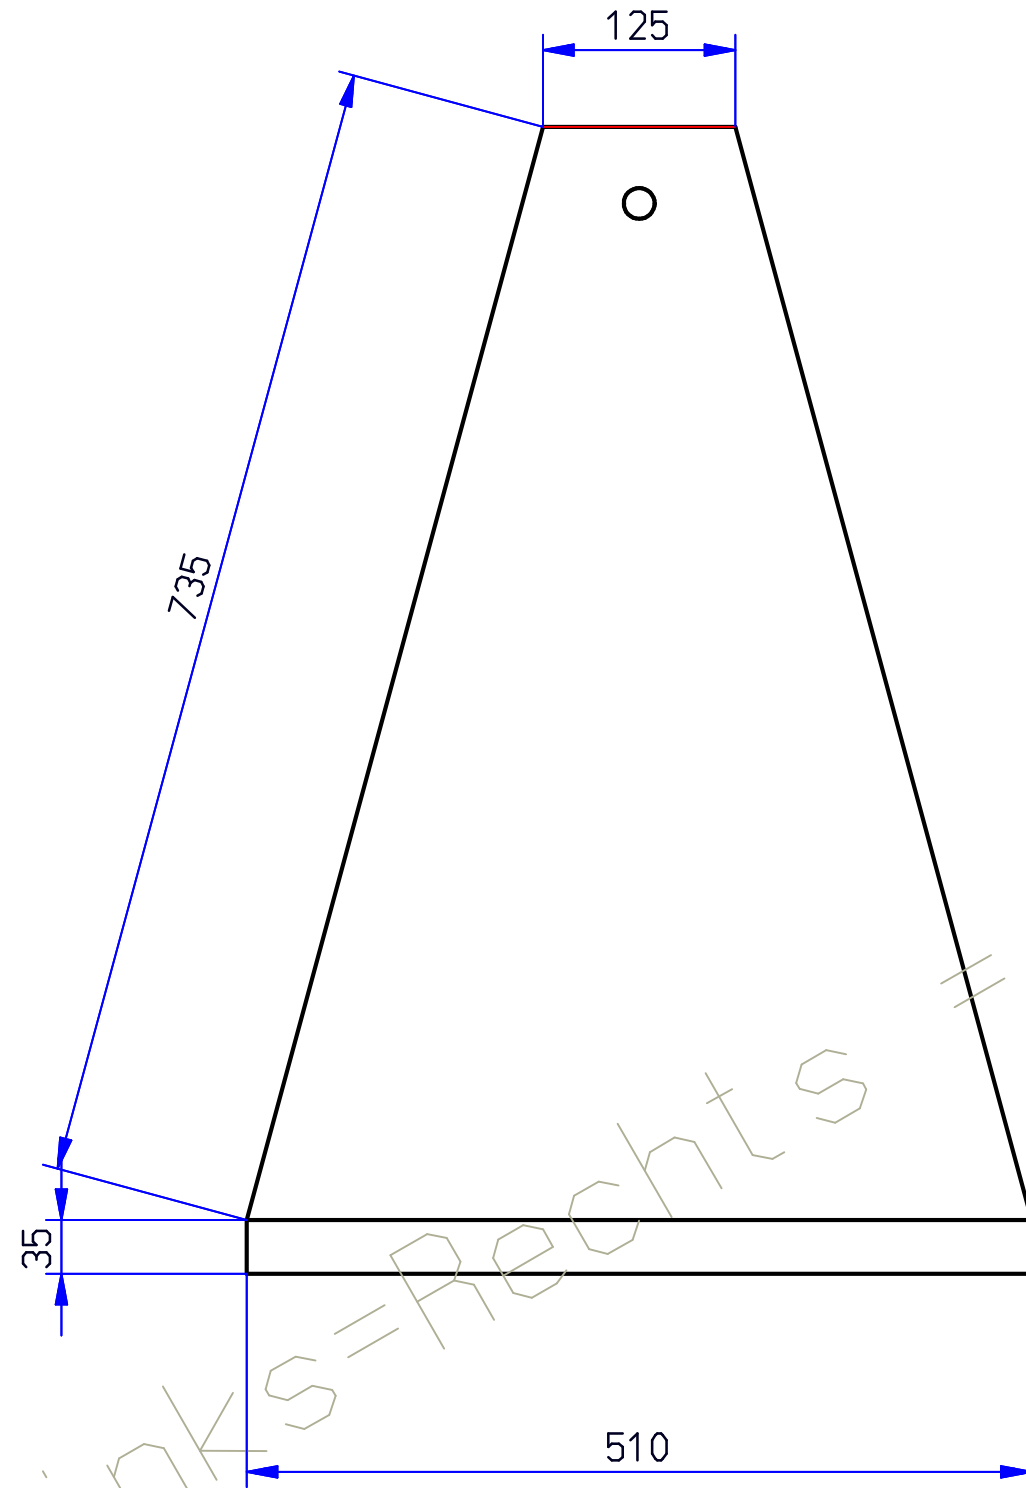

Fullwood "nieuw"

links = rechts

Links=Rechts = bestelnummer 007006