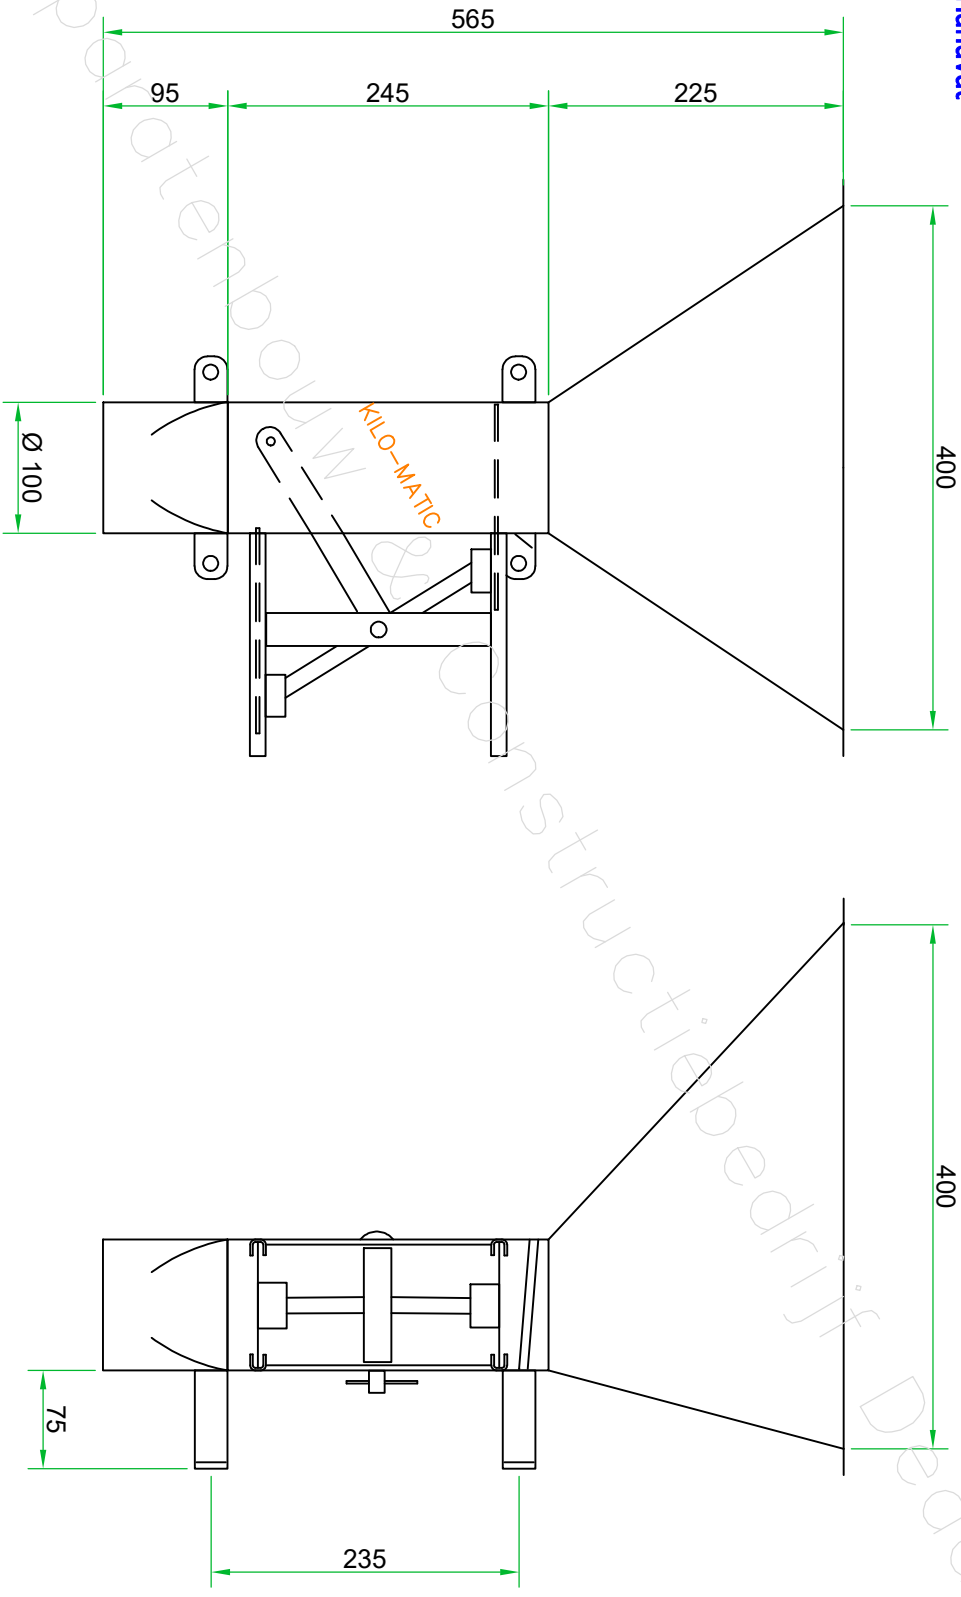

**Omschrijving:** Kilo-Matic type 2  
**Bediening:** Handbediend  
**Artikelnummer:** 1001021 = LINKS  
 1001022 = RECHTS  
**Trechterinhoud:** 10 Kg.  
**Geleverd met:** 5 meter trekkoord  
 3 Katrollen  
 1 Handvat

Apparatenbouw & Constructiebedrijf Dedden BV

 <b>APPARATENBOUW &amp; CONSTRUCTIEBEDRIJF</b> <b>DEDDEN BV</b>		Willemsoord   Tel. 0521 588 785   www.deddenbv.nl	
LOCATIE TEKENING: Y:\oa nieuwe en aangepaste tekeningen per 2019\Kilo-Matic\Kilo matic alle uitvoeringen.dwg			
GETEKEND DOOR	DATUM	REVISIE DOOR	REVISIE D.D.
HHS	28-01-'20		
Opdrachtgever: <b>Eigen productie</b>		Omschrijving: <b>Kilo - Matic type 2 handbediend</b>	
FORMAAT	SCHAAL	TEKENINGNUMMER	
A4		1001021	